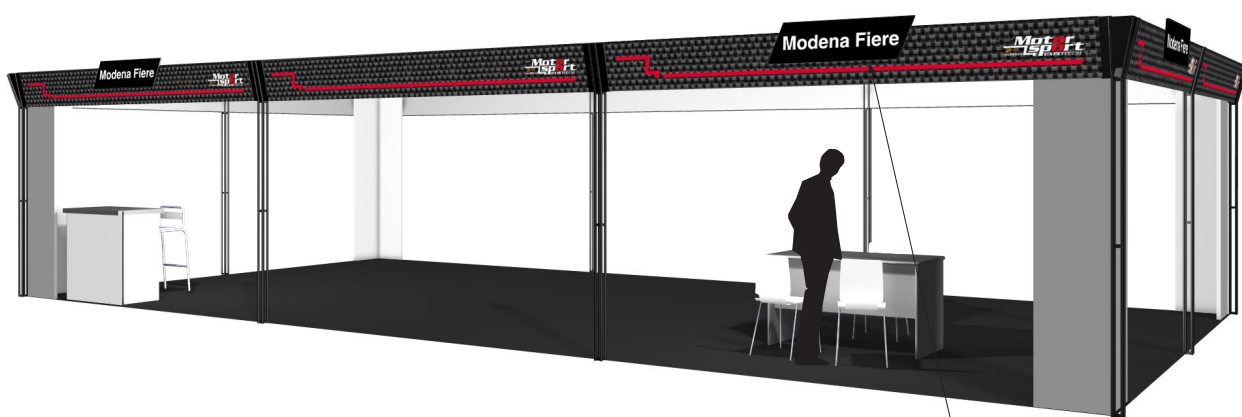

Motor 3rd edition Sport EXPOTECH

Organizzazione e Segreteria
Modena Fiere Srl
Viale Virgilio, 58/B - 41100 Modena - Italy
Tel. +39 059 848380 Fax +39 059 848790

segreteria@motorsportexpotech.it
www.motorsportexpotech.it

Stand 72 mq. (senza ripostiglio)

- pareti h 250 laccate colore grigio chiaro
- pavimento in moquette colore grigio scuro
- 10 fascie perimetrali con supporti in metallo
- impianto elettrico con 18 faretti e 1 presa
- 4 grafiche
- 1 scrivania
- 3 sedie
- 1 sgabello
- 1 banco reception L=100 cm.
- 1 appendiabiti
- 1 cestino portarifiuti