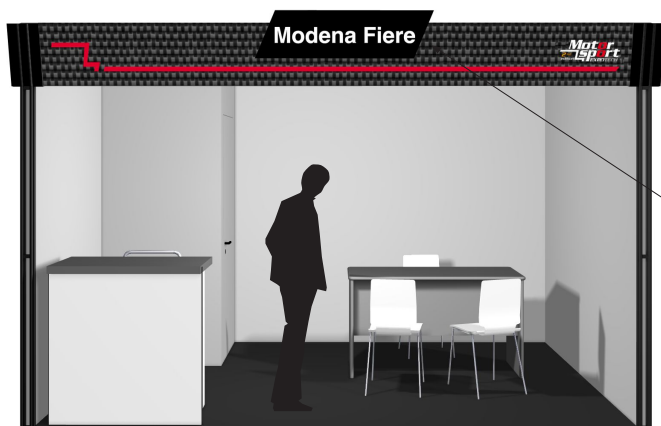

Stand 12 mq. (1 lato libero)

- pareti h 250 laccate colore grigio chiaro
- pavimento in moquette colore grigio scuro
- 1 fascia perimetrale con supporti in metallo
- impianto elettrico con 3 faretti e 1 presa
- 1 grafica
- 1 scrivania
- 3 sedie
- 1 sgabello
- 1 banco reception L=100 cm.
- 1 appendiabiti
- 1 cestino portarifiuti