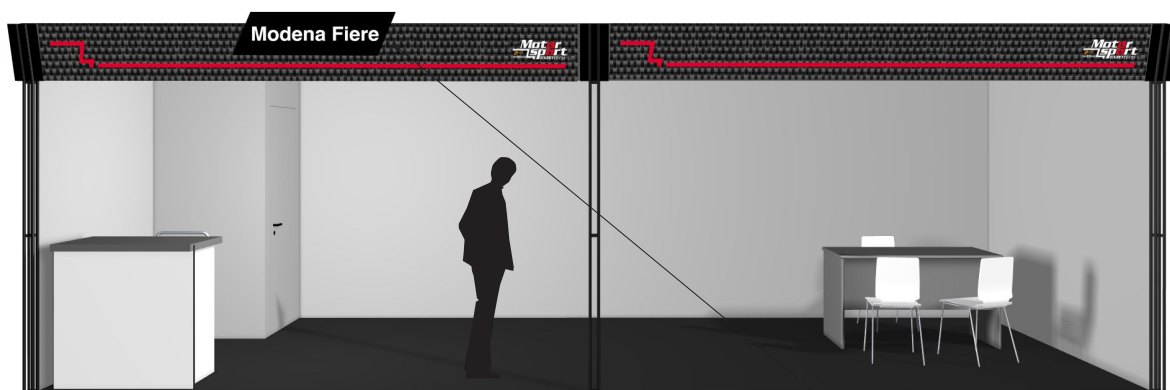

## Stand 24 mq. (1 lato libero)

- pareti h 250 laccate colore grigio chiaro
- pavimento in moquette colore grigio scuro
- 2 fascie perimetrali con supporti in metallo
- impianto elettrico con 6 faretti e 1 presa
- 1 grafica
- 1 scrivania
- 3 sedie
- 1 sgabello
- 1 banco reception L=100 cm.
- 1 appendiabiti
- 1 cestino portarifiuti